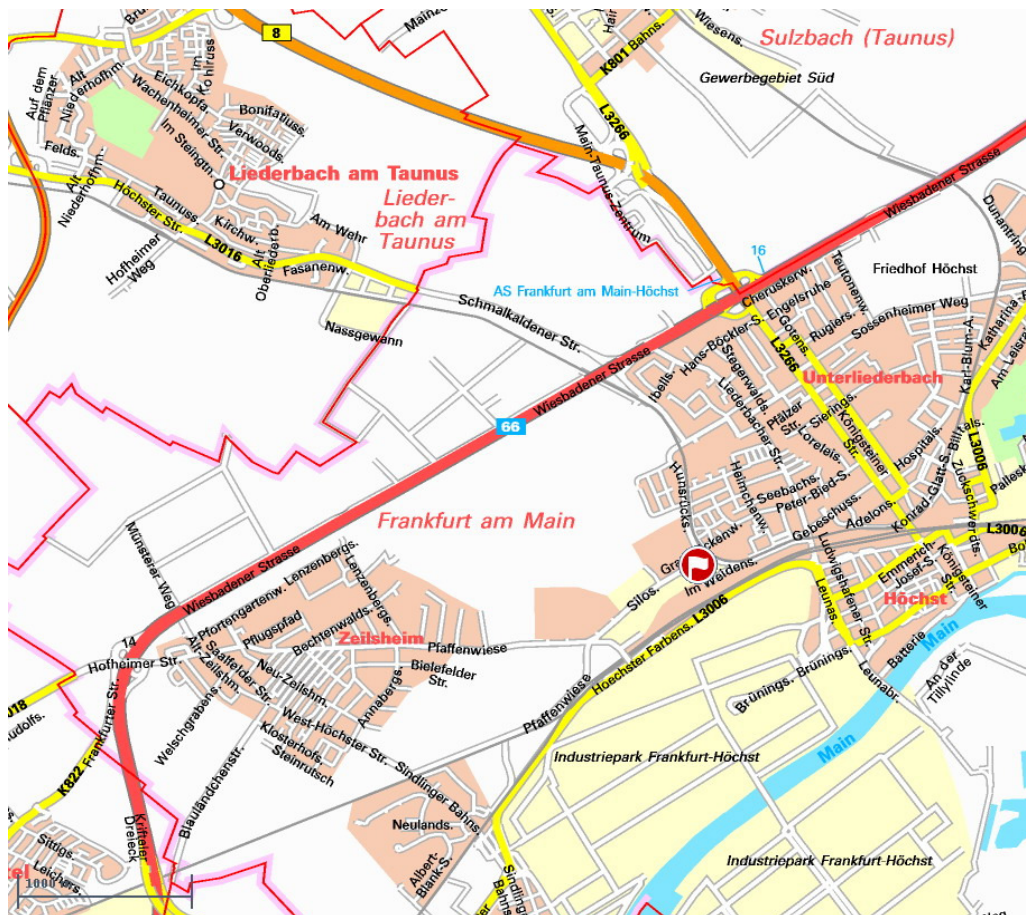

Wegbeschreibung Schulungsort Silostraße 23, 65929 Frankfurt/Main

So erreichen Sie uns mit öffentlichen Verkehrsmitteln:

Ab Frankfurt Hauptbahnhof
Tiefbahnhof, Gleis 103 oder 104 folgenden S-Bahnen:

S1 (Richtung Wiesbaden Hauptbahnhof) oder
S2 (Richtung Niedernhausen)

jeweils bis Haltestelle Höchst Bahnhof (Fahrtdauer ca.10 Minuten)
Dann mit dem Bus vor dem Bahnhof Höchst (Linie 54) bis
Haltestelle Ballsporthalle/Silostraße (Fahrtdauer ca.10 Minuten)

So erreichen Sie uns mit dem Auto:

A66 aus Richtung Wiesbaden Abfahrt Zeilsheim, der Beschilderung Jahrhunderthalle/Ballsporthalle folgen. Nach der Jahrhunderthalle links abbiegen Richtung Ballsporthalle.

A66 aus Richtung Frankfurt Abfahrt Kelkheim/Liederbach
Nach links abbiegen, der Beschilderung Ballsporthalle folgen.

Bitte parken Sie nicht im Hof der Rettungswache und halten Sie die Aus- und Zufahrten für Rettungsdienstfahrzeuge frei. Vielen Dank.

Parkmöglichkeiten finden Sie auf dem gegenüberliegenden Parkplatz Ballsporthalle/Silobad.

Arbeiter-Samariter-Bund, Ausbildungscoordination
Silostraße 23, 65929 Frankfurt am Main
Telefon 069/3140-7215 Telefax 069/303084
email: e.mueller-blatt@asb-frankfurt.de